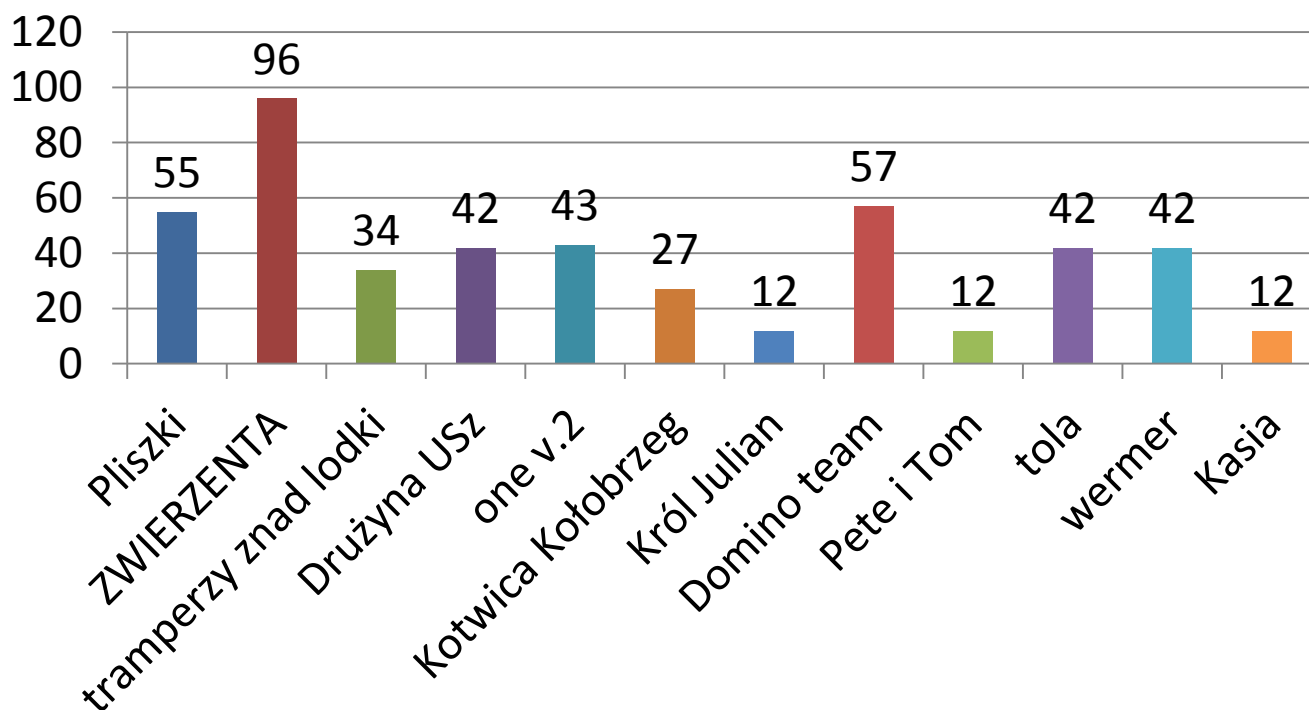

TamTu

Emocje osiągają kulminacyjny moment w trakcie finału. Zdjęcia wykonane przez uczestników ukazują przebieg gry i odzwierciedlają emocje, jakich doświadczyli uczestnicy podczas TamTu. Zdjęcia przesłane na serwer pokazywane w trakcie finału w formie prezentacji stanowią wstęp do GRANDE FINALE! Drużyny obserwują swoje ścieżki oraz oglądają wyniki w przedziałach czasowych. Lider zmienia się, ewidentne są emocje rywalizacji i integracji.

ILOŚĆ PUNKTÓW