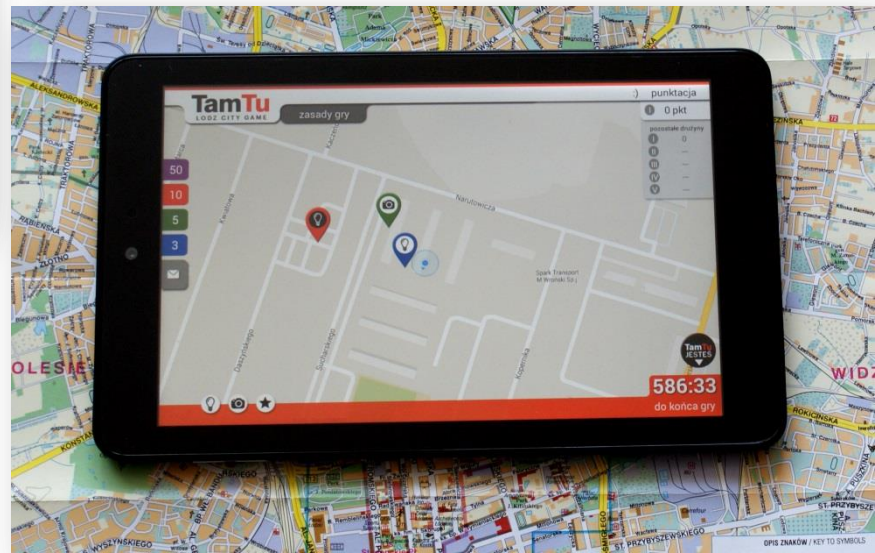

... ruszamy do gry!